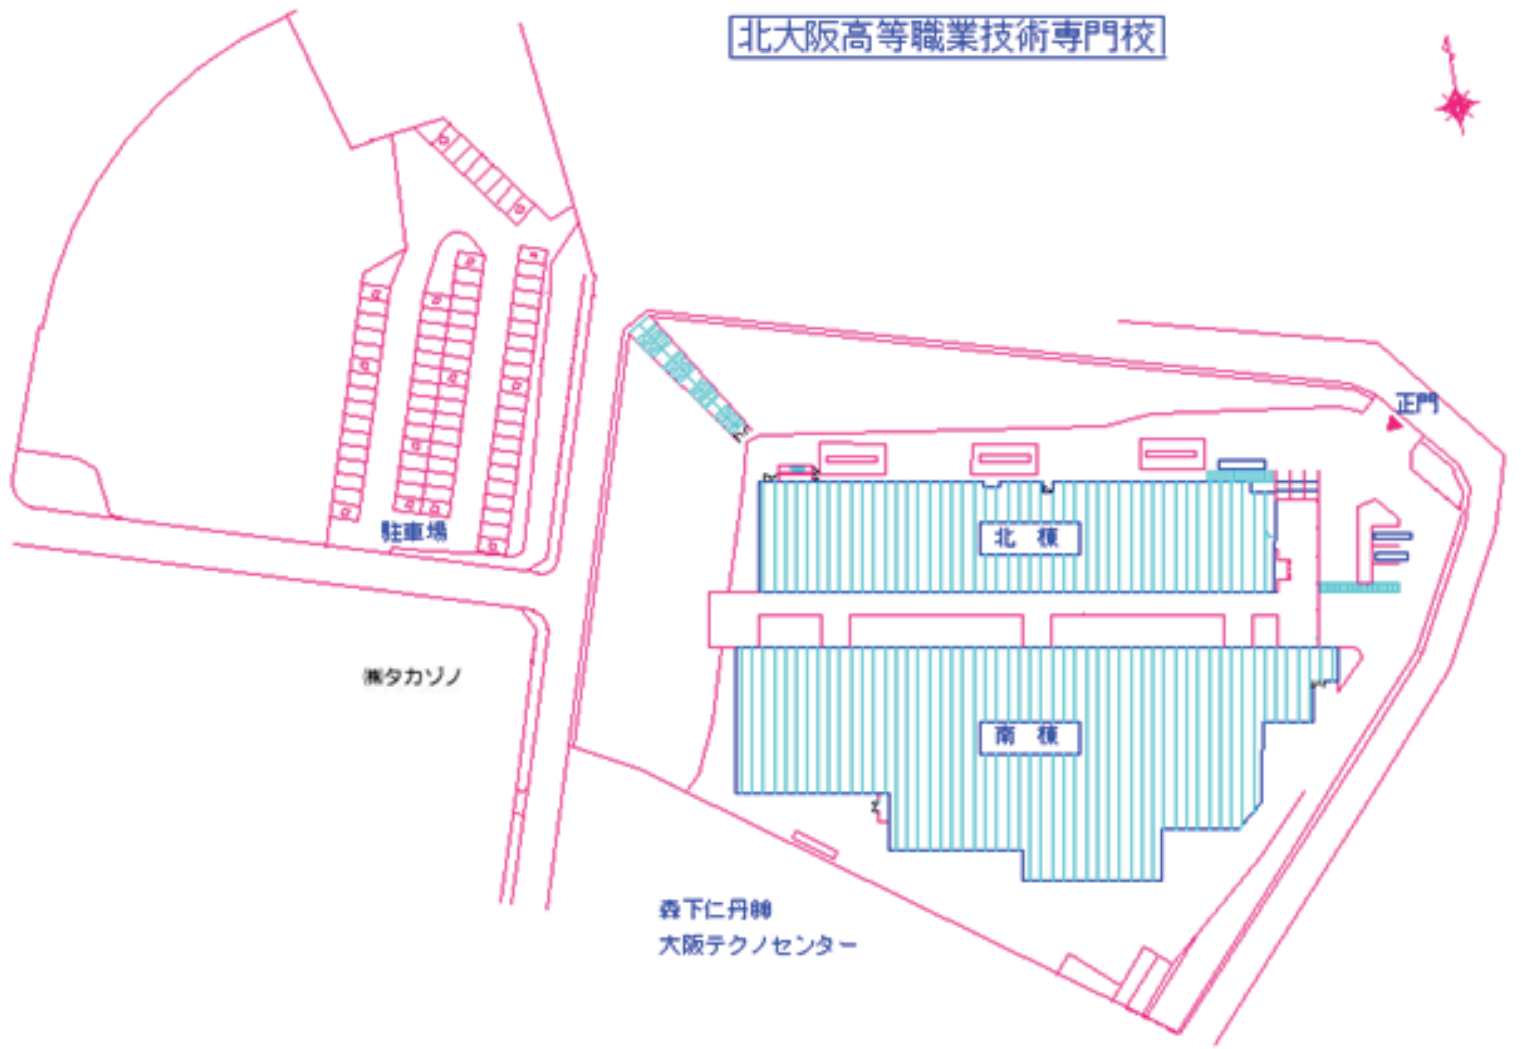

北大阪高等職業技術専門校

東タカソノ

駐車場

北棟

南棟

正門

森下仁丹舗
大阪テクノセンター